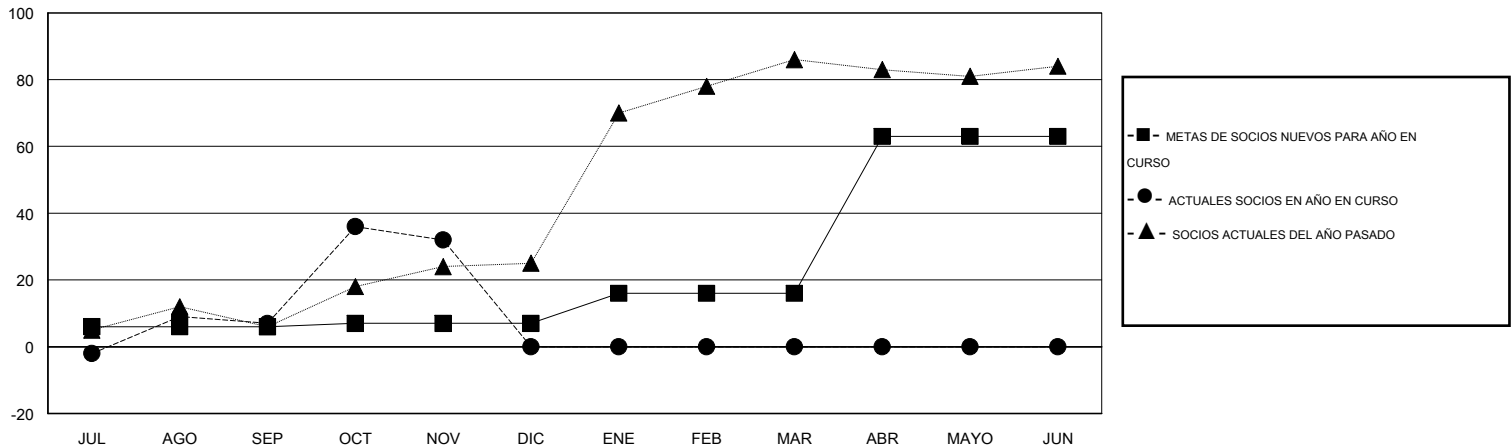

MONTHLY MEMBERSHIP PROGRESS REPORT

District T 4

Results as of: 11/30/2014

GMT: Pedro Marrello

UBICACIÓN CHILE

GMT DE AE 3

Clubes					socios				
RESULTADOS DE 2014-2015					RESULTADOS DE 2014-2015				
TRIMESTRE	META DE CLUBES NUEVOS	NUEVOS CLUBES	CLUBES DADOS DE BAJA	GANANCIA/PÉRDIDA NETA	TRIMESTRE	META DE SOCIOS NUEVOS	SOCIOS FUNDADORES Y SOCIOS AÑADIDOS	SOCIOS DADOS DE BAJA	GANANCIA/PÉRDIDA NETA
JUL/AGO/SEP	0	0	0	0	JUL/AGO/SEP	6	26	19	7
OCT/NOV/DIC	0	0	0	0	OCT/NOV/DIC	1	36	11	25
ENE/FEB/MAR	0	0	0	0	ENE/FEB/MAR	9	0	0	0
ABR/MAYO/JUN	1	0	0	0	ABR/MAYO/JUN	47	0	0	0

METAS Y CIFRA ACUMULATIVA DE CLUBES NUEVOS

METAS Y CIFRA ACUMULATIVA DE SOCIOS

CLUBES DADOS DE BAJA: 0

20 CLUBS OF 41 AÑADIERON 1 O MÁS SOCIOS NUEVOS

DISTRIBUCIÓN POR SEXO

MASCULINO 634 (69.14%)
FEMENINO 283 (30.86%)